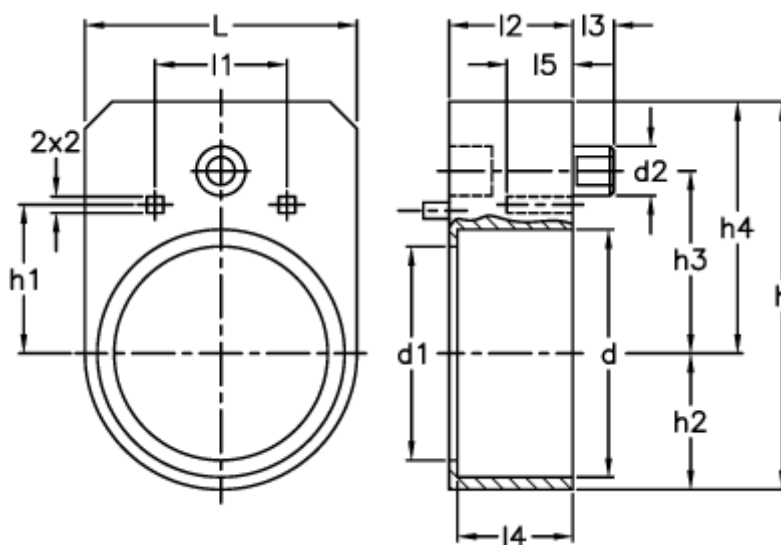

Article number: 2307085900

Description: E+G Spacer plate
BS51

Measures

| | |
|-----------|----------|
| d = 30 | L = 33 |
| d1 = 26 | l1 = 16 |
| d2 = 6 | l2 = 15 |
| h = 47 | l3 = 5.2 |
| h1 = 18 | l4 = 14 |
| h2 = 16.5 | l5 = 8 |
| h3 = 22 | |
| h4 = 30.5 | |